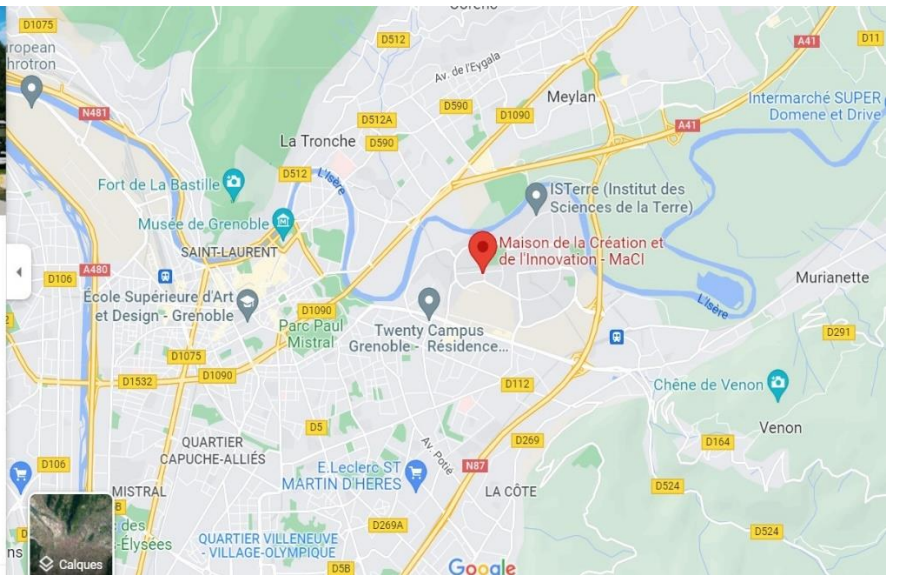

Accès PupilLab

Pour vous rendre au PupilLab :

Les locaux se situent au 3^{ème} étage du bâtiment de la Maison de la Création et de l'Innovation sur le campus de St Martin d'Hères.

Un fléchage dans le hall d'entrée vous dirigera vers le PupilLab. Pour monter au 3^{ème}, l'ascenseur se situe sur votre gauche en entrant. Vous pouvez également prendre les escaliers orange à côté de l'ascenseur.

Maison de la Création et de l'Innovation - MaCI

339 Av. Centrale, 38400

Saint-Martin-d'Hères

Tel : [04 57 04 14 57](tel:0457041457)

Pour vous rendre à la MACI :

En tramway :

Tram B et C : arrêt Gabriel Fauré.

En vélo :

Parking possible devant l'entrée de la MACI

En voiture :

Depuis le centre-ville : prendre l'entrée du domaine universitaire situé à St Martin d'Hères avenue Gabriel Péri,

Depuis la rocade sud : sortie Gières, Domaine Universitaire

Parking gratuit rue de la physique