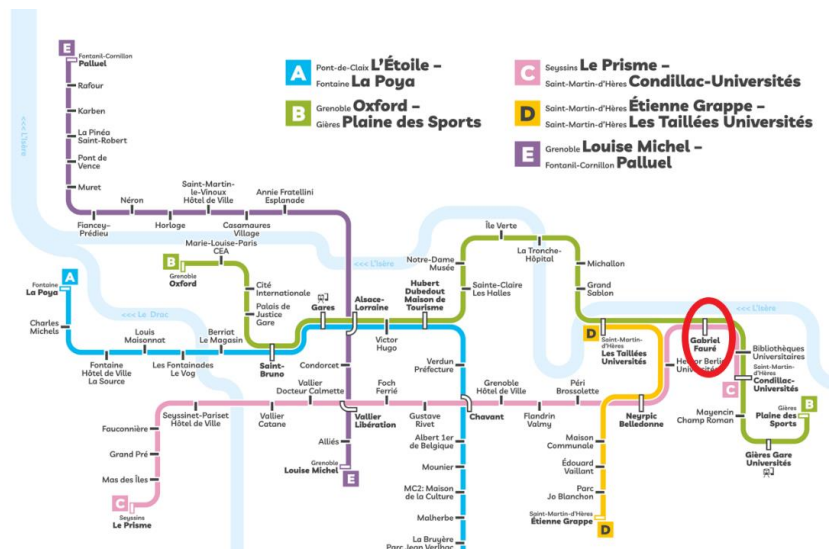

Accès PupilLab

Pour vous rendre au PupilLab :

Les locaux se situent au 3^{ème} étage du bâtiment de la Maison de la Création et de l'Innovation sur le campus de St Martin d'Hères.

Un fléchage dans le hall d'entrée vous dirigera vers le PupilLab. Pour monter au 3^{ème}, l'ascenseur se situe sur votre gauche en entrant. Vous pouvez également prendre les escaliers orange à côté de l'ascenseur.

Maison de la Création et de l'Innovation - MaCI

339 Av. Centrale, 38400

Saint-Martin-d'Hères

Tel : [04 57 04 14 57](tel:0457041457)

Pour vous rendre à la MACI :

En tramway :

Tram B et C : arrêt Gabriel Fauré.

En vélo :

Parking possible devant l'entrée de la MACI

En voiture :

Depuis le centre-ville : prendre l'entrée du domaine universitaire situé à St Martin d'Hères avenue Gabriel Péri,

Depuis la rocade sud : sortie Gières, Domaine Universitaire