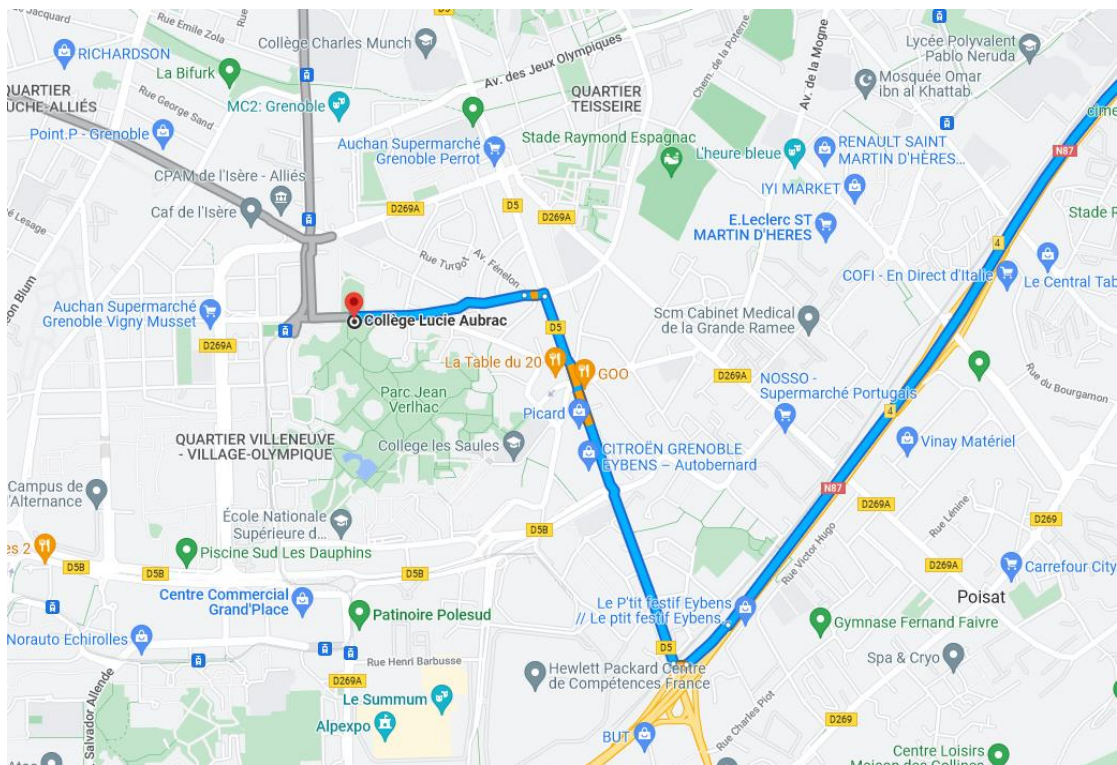

Accès EduLab Grenoble

Collège Lucie Aubrac, 35 Avenue de la Bruyère, 38100 Grenoble

En Tram :

- De Grenoble : Ligne A direction *Pont de Claix, L'Etoile* arrêt **Bruyère – Parc Jean Verlhac**
- De Echirolles : Ligne A direction *Fontaine, La Poya* arrêt **Bruyère – Parc Jean Verlhac**

En voiture :

- De Chambéry : sortie 5 Grenoble – Centre

- De Valence : sortie 4 Eaux Claires – Grand Place