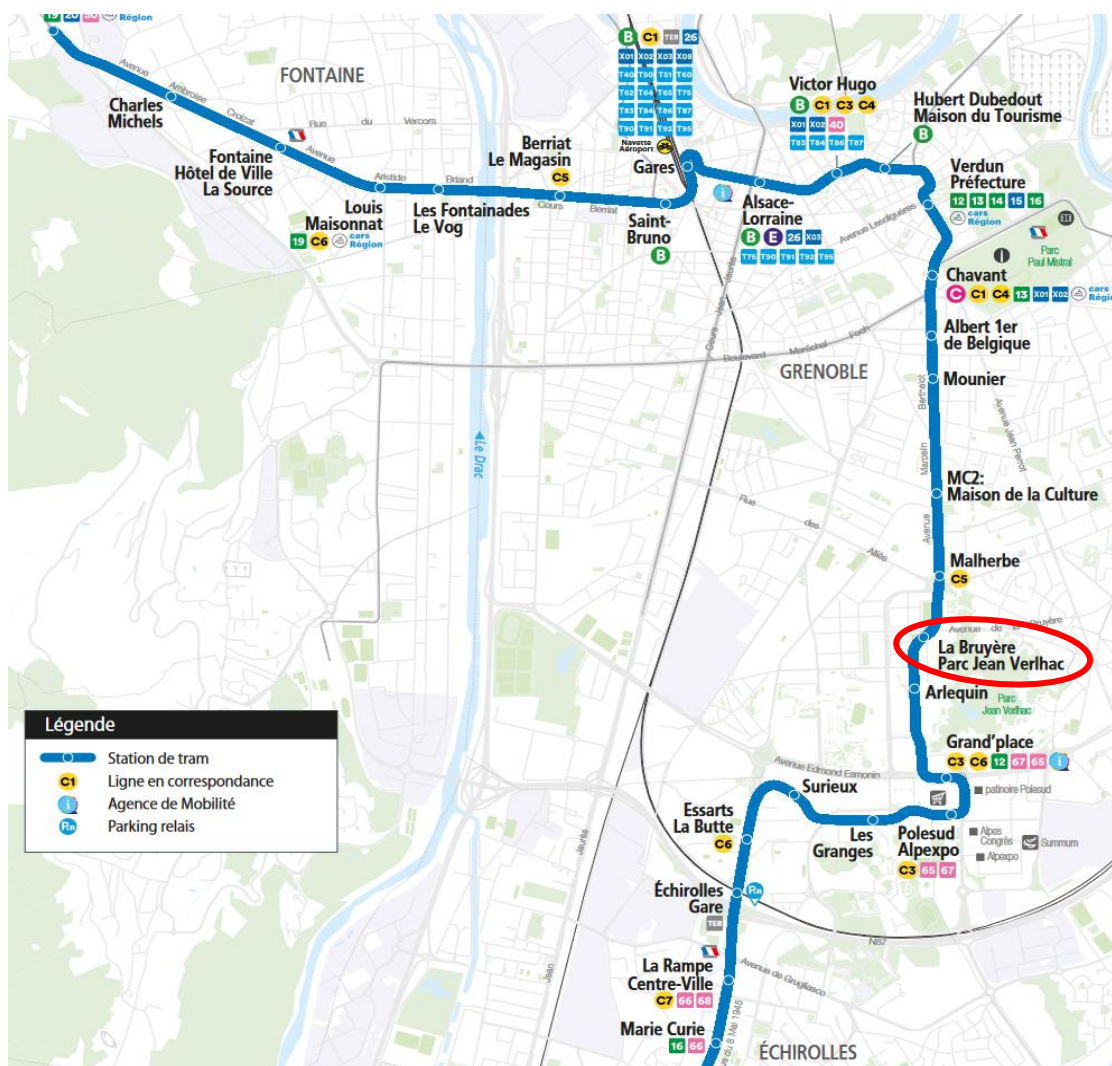

Accès EduLab Grenoble

Collège Lucie Aubrac, 35 Avenue de la Bruyère, 38100 Grenoble

En Tram :

- De Grenoble : Ligne A direction *Pont de Claix, L'Etoile* arrêt **Bruyère – Parc Jean Verlhac**
- De Echirolles : Ligne A direction *Fontaine, La Poya* arrêt **Bruyère – Parc Jean Verlhac**

En voiture :

- De Chambéry : sortie 5 Grenoble – Centre

- De Valence : sortie 4 Eaux Claires – Grand Place