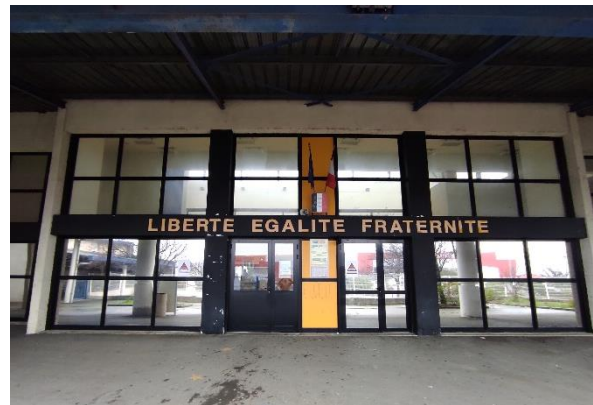

Accès EduLab de Bourg Saint Andéol

Au niveau du portail, sonner à l'accueil en précisant l'objet de votre visite.
Puis vous arrivez sur l'entrée du collège.

Avancez dans le hall, puis prenez à gauche.

Passez la porte vers la cantine et le CPE, et l'EduLab est sur la gauche.